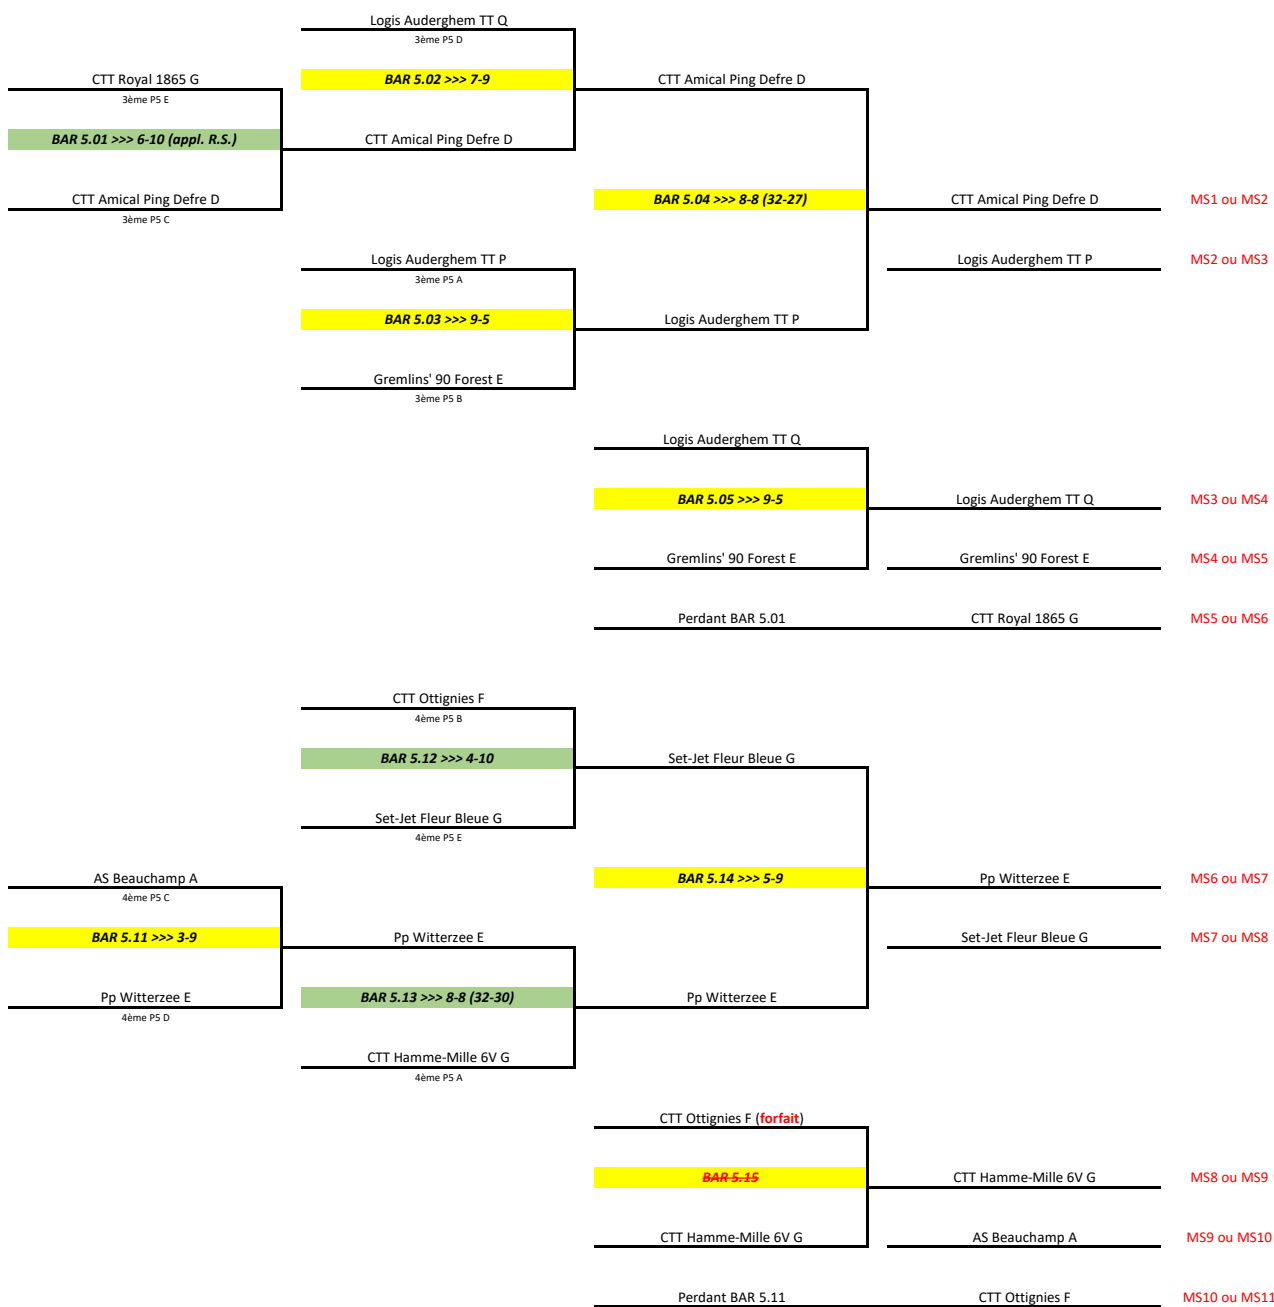

Barrages 2018-2019

MESSIEURS : P1 -> IWB

Vendredi 26/04/2019 - 19H45

Piranha TT Waterloo A <small>2ème P1 A</small>		
BAR 1.01 >>> 3-9	CTT Royal Alpa Schaerbeek Woluwe F	MS1
CTT Royal Alpa Schaerbeek Woluwe F <small>2ème P1 B</small>	Piranha TT Waterloo A	MS2

MESSIEURS : P4 <- P3

Vendredi 26/04/2019 - 19H45

Vendredi 03/05/2019 - 19H45

Samedi 04/05/2019 - 19H00

CTT Braine l'Alleud L <small>8ème P3 A</small>	CTT Limal Wavre H <small>8ème P3 B</small>	Royal Pac Clabecq E <small>8ème P3 C</small>		
BAR 4.11 >>> 7-9	BAR 4.12 >>> 7-9	BAR 4.13 >>> 11-5	Royal Pac Clabecq E	M1
Royal Pac Clabecq E <small>8ème P3 C</small>	CTT Braine l'Alleud L <small>8ème P3 A</small>	CTT Limal Wavre H <small>8ème P3 B</small>	CTT Braine l'Alleud L	M2 ou MS1
Set-Jet Fleur Bleue D <small>9ème P3 A</small>	CTT Royal Alpa Schaerbeek Woluwe L <small>9ème P3 B</small>	Arc En Ciel CTT E <small>9ème P3 C</small>	CTT Limal Wavre H	M3 ou MS2
BAR 4.01 >>> 10-6	BAR 4.02 >>> 7-9	BAR 4.03 >>> 10-6	Set-Jet Fleur Bleue D	MS2 ou MS3
Arc En Ciel CTT E <small>9ème P3 C</small>	Set-Jet Fleur Bleue D <small>9ème P3 A</small>	CTT Royal Alpa Schaerbeek Woluwe L <small>9ème P3 B</small>	Arc En Ciel CTT E	MS3 ou MS4
Local de WITTERZEE	Local de l'ARC-EN-CIEL	CTT Royal Alpa Schaerbeek Woluwe L <small>9ème P3 B</small>	CTT Royal Alpa Schaerbeek Woluwe L	MS4 ou MS5

Suite à la participation du Logis E au barrage des 9èmes d'IWB, un 5ème descendant BBW d'IWB est possible. De plus, 2 équipes d'un nouveau club venant de Fédération Ouvrière doivent être intégrées (P3 et P4).

Barrages 2018-2019

MESSIEURS : P5 -> P4

Vendredi 26/04/2019 - 19H45

Vendredi 03/05/2019 - 19H45

Samedi 04/05/2019 - 19H00

Local de WITTERZEE

Local de l'ARC-EN-CIEL

Suite à la participation du Logis E au barrage des 9èmes d'IWB, un 5ème descendant BBW d'IWB est possible. De plus, 2 équipes d'un nouveau club venant de Fédération Ouvrière doivent être intégrées (P3 et P4).