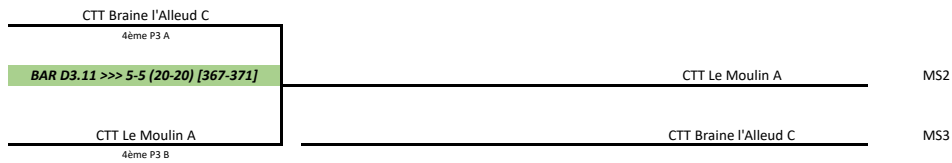

Barrages 2018-2019

DAMES : P3 -> P2

Vendredi 26/04/2019 - 19H45

Vendredi 03/05/2019 - 19H45

Local de WITTERZEE