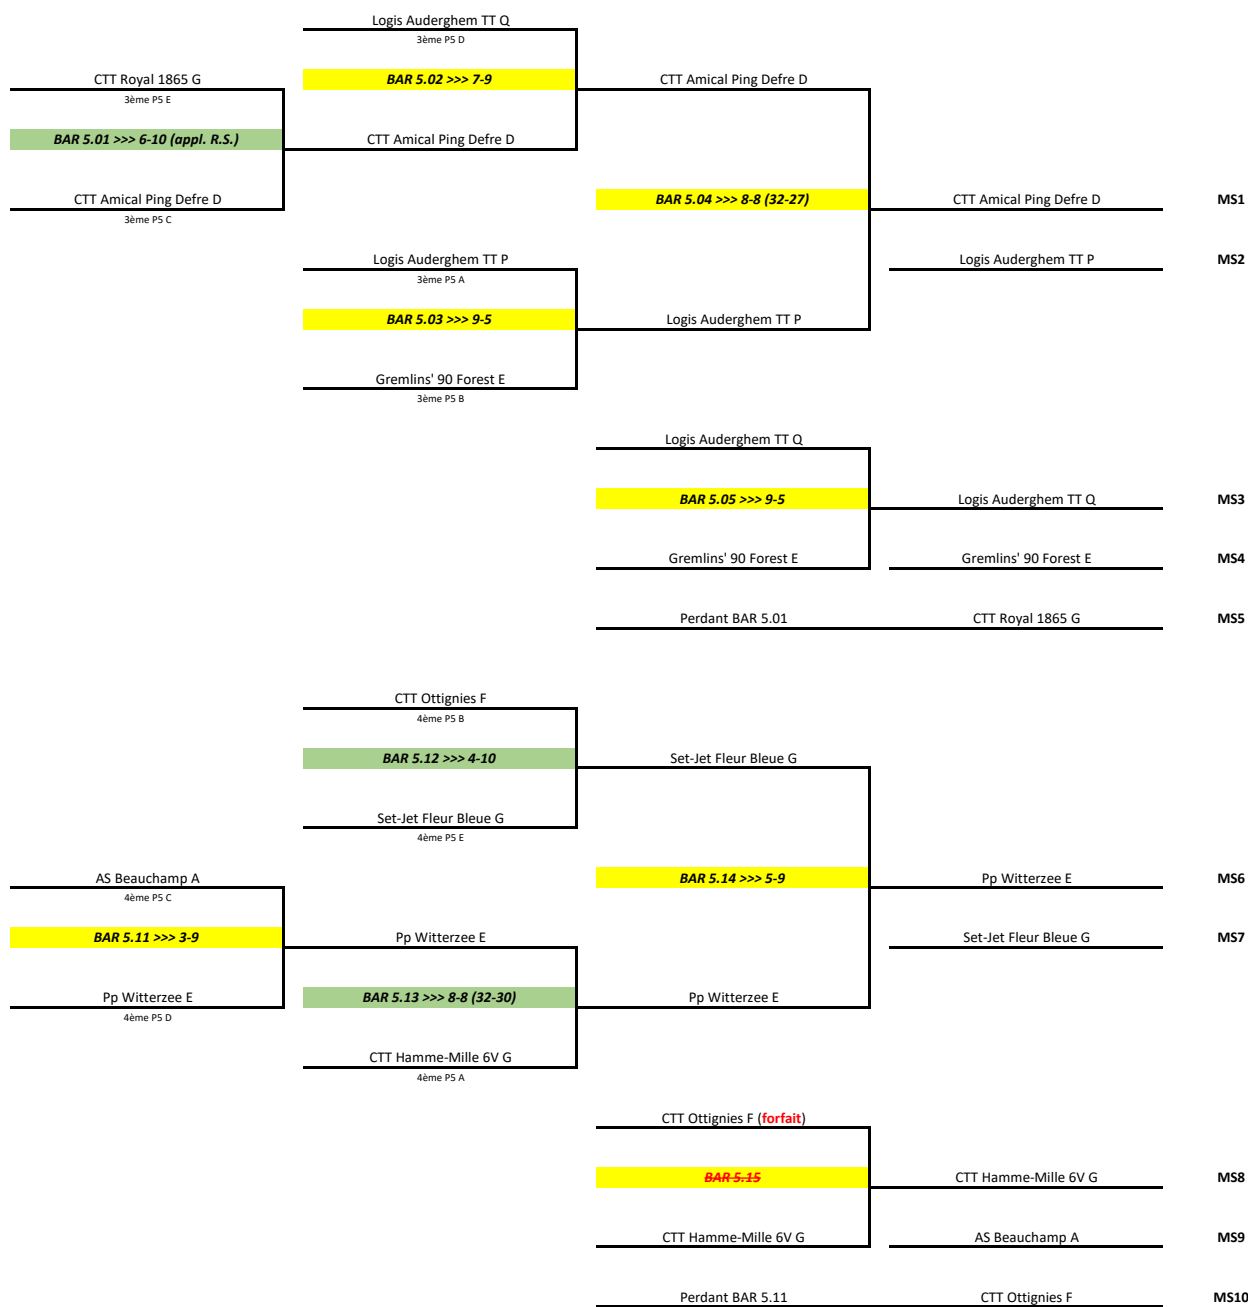

Barrages 2018-2019

MESSIEURS : P1 -> IWB

Vendredi 26/04/2019 - 19H45

Piranha TT Waterloo A <small>2ème P1 A</small>		
BAR 1.01 >>> 3-9	CTT Royal Alpa Schaerbeek Woluwe F	MS1
CTT Royal Alpa Schaerbeek Woluwe F <small>2ème P1 B</small>	Piranha TT Waterloo A	MS2

MESSIEURS : P4 <- P3

Vendredi 26/04/2019 - 19H45

Vendredi 03/05/2019 - 19H45

Samedi 04/05/2019 - 19H00

CTT Braine l'Alleud L <small>8ème P3 A</small>	CTT Limal Wavre H <small>8ème P3 B</small>	Royal Pac Clabecq E <small>8ème P3 C</small>		
BAR 4.11 >>> 7-9	BAR 4.12 >>> 7-9	BAR 4.13 >>> 11-5	Royal Pac Clabecq E	M1
Royal Pac Clabecq E <small>8ème P3 C</small>	CTT Braine l'Alleud L <small>8ème P3 A</small>	CTT Limal Wavre H <small>8ème P3 B</small>	CTT Braine l'Alleud L	M2
Set-Jet Fleur Bleue D <small>9ème P3 A</small>	CTT Royal Alpa Schaerbeek Woluwe L <small>9ème P3 B</small>	Arc En Ciel CTT E <small>9ème P3 C</small>	CTT Limal Wavre H	MS1
BAR 4.01 >>> 10-6	BAR 4.02 >>> 7-9	BAR 4.03 >>> 10-6	Set-Jet Fleur Bleue D	MS2
Arc En Ciel CTT E <small>9ème P3 C</small>	Set-Jet Fleur Bleue D <small>9ème P3 A</small>	CTT Royal Alpa Schaerbeek Woluwe L <small>9ème P3 B</small>	Arc En Ciel CTT E	MS3
			CTT Royal Alpa Schaerbeek Woluwe L	MS4

Local de WITTERZEE

Local de l'ARC-EN-CIEL

Suite à la participation du Logis E au barrage des 9èmes d'IWB, un 5ème descendant BBW d'IWB est possible. De plus, 2 équipes d'un nouveau club venant de Fédération Ouvrière doivent être intégrées (P3 et P4).

Barrages 2018-2019

MESSIEURS : P5 -> P4

Vendredi 26/04/2019 - 19H45

Vendredi 03/05/2019 - 19H45

Samedi 04/05/2019 - 19H00

Local de WITZEREE

Local de l'ARC-EN-CIEL

Suite à la participation du Logis E au barrage des 9èmes d'IWB, un 5ème descendant BBW d'IWB est possible. De plus, 2 équipes d'un nouveau club venant de Fédération Ouvrière doivent être intégrées (P3 et P4).