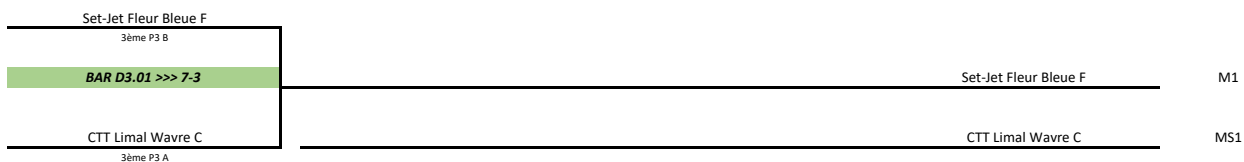

Barrages 2018-2019

DAMES : P3 -> P2

Vendredi 26/04/2019 - 19H45

Vendredi 03/05/2019 - 19H45

Local de WITTERZEE