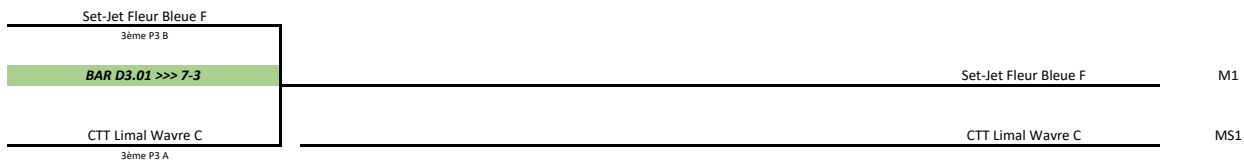

Barrages 2018-2019

DAMES : P3 -> P2

Vendredi 26/04/2019 - 19H45

Vendredi 03/05/2019 - 19H45

Local de WITTERZEE