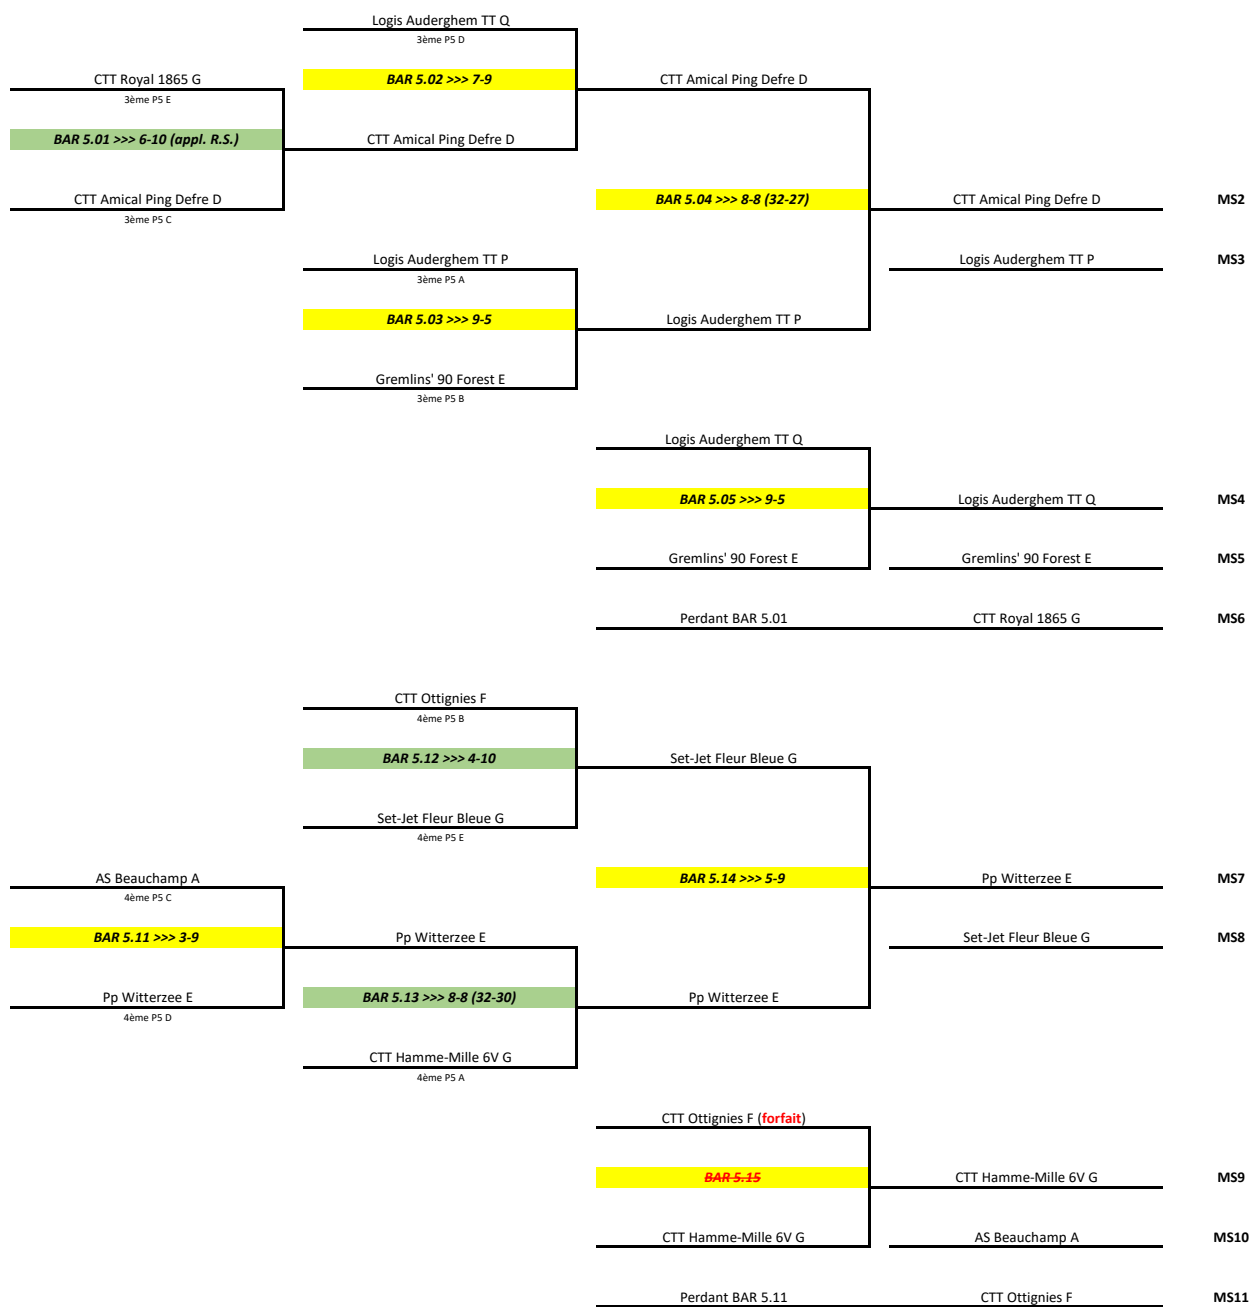

Barrages 2018-2019

MESSIEURS : P1 -> IWB

Vendredi 26/04/2019 - 19H45

Piranha TT Waterloo A <small>2ème P1 A</small>		
BAR 1.01 >>> 3-9	CTT Royal Alpa Schaerbeek Woluwe F	MS1
CTT Royal Alpa Schaerbeek Woluwe F <small>2ème P1 B</small>	Piranha TT Waterloo A	MS2

MESSIEURS : P4 <- P3

Vendredi 26/04/2019 - 19H45

Vendredi 03/05/2019 - 19H45

Samedi 04/05/2019 - 19H00

CTT Braine l'Alleud L <small>8ème P3 A</small>	CTT Limal Wavre H <small>8ème P3 B</small>	Royal Pac Clabecq E <small>8ème P3 C</small>		
BAR 4.11 >>> 7-9	BAR 4.12 >>> 7-9	BAR 4.13 >>> 11-5	Royal Pac Clabecq E	M1
Royal Pac Clabecq E <small>8ème P3 C</small>	CTT Braine l'Alleud L <small>8ème P3 A</small>	CTT Limal Wavre H <small>8ème P3 B</small>	CTT Braine l'Alleud L	MS1
Set-Jet Fleur Bleue D <small>9ème P3 A</small>	CTT Royal Alpa Schaerbeek Woluwe L <small>9ème P3 B</small>	Arc En Ciel CTT E <small>9ème P3 C</small>	Set-Jet Fleur Bleue D	MS3
BAR 4.01 >>> 10-6	BAR 4.02 >>> 7-9	BAR 4.03 >>> 10-6	Arc En Ciel CTT E	MS4
Arc En Ciel CTT E <small>9ème P3 C</small>	Set-Jet Fleur Bleue D <small>9ème P3 A</small>	CTT Royal Alpa Schaerbeek Woluwe L <small>9ème P3 B</small>	CTT Royal Alpa Schaerbeek Woluwe L	MS5

Local de WITTERZEE

Local de l'ARC-EN-CIEL

Suite à la participation du Logis E au barrage des 9èmes d'IWB, un 5ème descendant BBW d'IWB est possible. De plus, 2 équipes d'un nouveau club venant de Fédération Ouvrière doivent être intégrées (P3 et P4).

Barrages 2018-2019

MESSIEURS : P5 -> P4

Vendredi 26/04/2019 - 19H45

Vendredi 03/05/2019 - 19H45

Samedi 04/05/2019 - 19H00

Local de WITTERZEE

Local de l'ARC-EN-CIEL

Suite à la participation du Logis E au barrage des 9èmes d'IWB, un 5ème descendant BBW d'IWB est possible. De plus, 2 équipes d'un nouveau club venant de Fédération Ouvrière doivent être intégrées (P3 et P4).