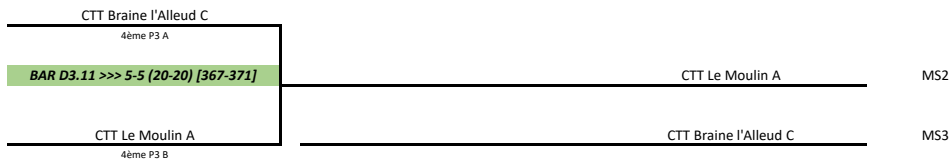

Barrages 2018-2019

DAMES : P3 -> P2

Vendredi 26/04/2019 - 19H45

Vendredi 03/05/2019 - 19H45

Local de WITTERZEE