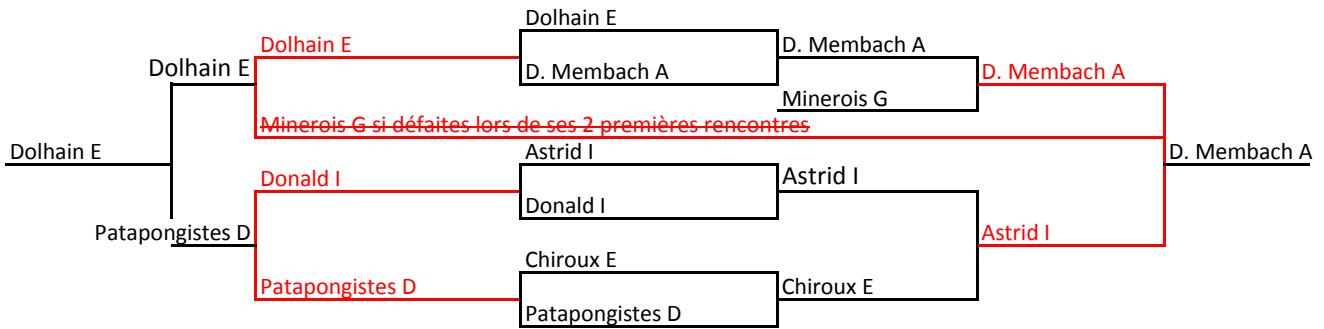

Div 4 : barrage des 10°

5