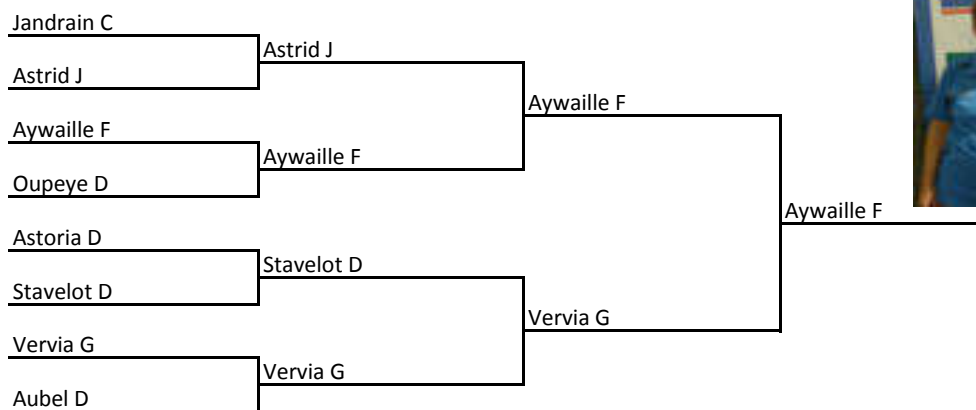

V 28 avril	19h30	Hollogne	Jandrain C - Astrid J	00-16	ff	5TF1
S 29 avril	19h00	Prayon	Aywaille F - Oupeye D	09-05		5TF2
V 28 avril	19h30	Pepinster	Astoria D - Stavelot D	01-09		5TF3
S 29 avril	19h00	Herve	Vervia G - Aubel D	10-02		5TF4
S 6 mai	19h00	Dolembreux	Astrid J - Aywaille F	03-09		5TF5
S 6 mai	19h00	S.F.X.	Stavelot D - Vervia G	07-09		5TF6
V 12 mai	19h30	cftt Blegny	Aywaille F - Vervia G	09-07		5TF7

Div 6 : Tour final des 1°