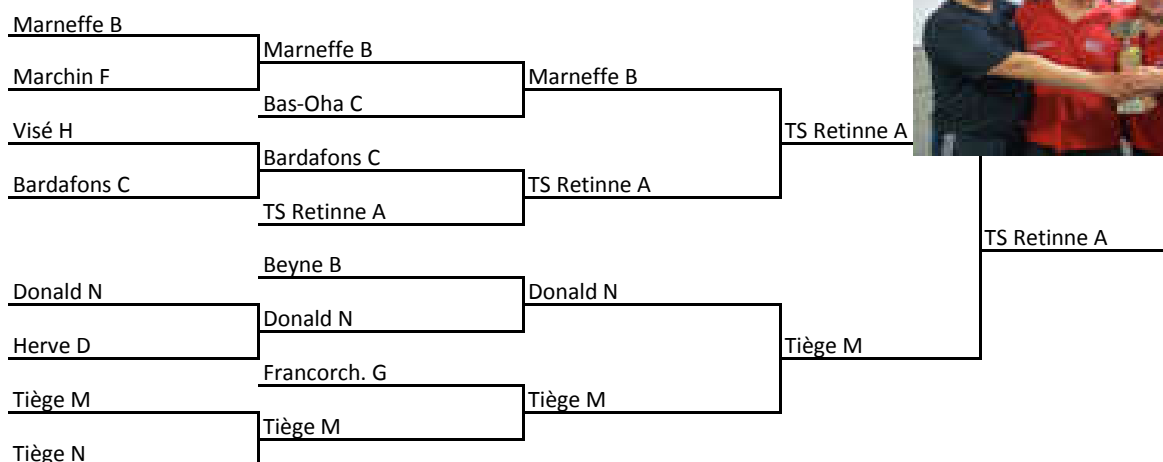

## Div 5 : Tour final des 1°

2

V 28 avril	19h30	Hollogne	Jandrain C - Astrid J	00-16	ff	5TF1
S 29 avril	19h00	Prayon	Aywaille F - Oupeye D	09-05		5TF2
V 28 avril	19h30	Pepinster	Astoria D - Stavelot D	01-09		5TF3
S 29 avril	19h00	Herve	Vervia G - Aubel D	10-02		5TF4
S 6 mai	19h00	Dolembreux	Astrid J - Aywaille F	03-09		5TF5
S 6 mai	19h00	S.F.X.	Stavelot D - Vervia G	07-09		5TF6
V 12 mai	19h30	cftt Blegny	Aywaille F - Vervia G	09-07		5TF7

## Div 6 : Tour final des 1°

V 28 avril	19h30	Hollogne	Marneffe B - Marchin F	11-05		6TF1
S 29 avril	19h00	Donald	Visé H - Bardafons C	03-09		6TF2
S 29 avril	19h00	Chênée	Donald N - Herve D	10-06		6TF3
Me 26 avril	19h30	Tiège	Tiège M - Tiège N	10-01		6TF4
Me 3 mai	19h30	Wanze	Marneffe B - Bas-Oha C	09-05		6TF5
Ma 2 mai	19h30	Pal. Retinne	Bardafons C - TS Retinne A	00-16	ff	6TF6
V 5 mai	19h30	Minerois	Beyne B - Donald N	06-10		6TF7
V 28 avril	20h00	Stavelot	Francorch. G - Tiège M	03-09		6TF8
S 6 mai	19h00	Dolembreux	Marneffe B - TS Retinne A	06-10		6TF9
S 6 mai	19h00	TS Retinne	Donald N - Tiège M	08-08	31-33	6TF10
V 12 mai	19h30	cftt Blegny	TS Retinne A - Tiège M	09-07		6TF11