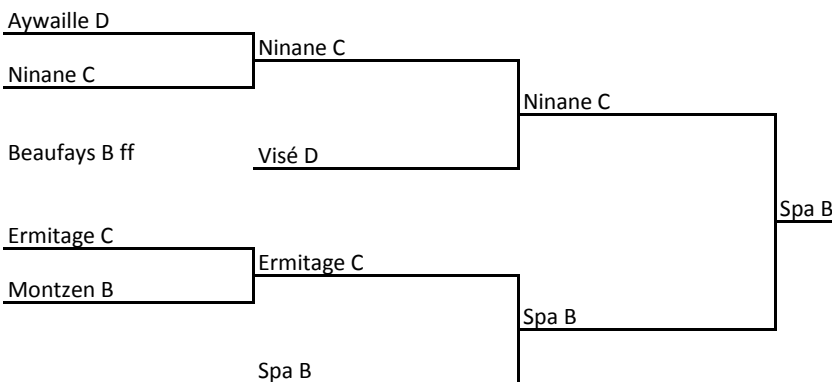

Div 4 : Tour final des 1°

V 28 avril	19h30	Prayon	Aywaille D - Ninane C	05-11		4TF1
V 28 avril	20h00	Stavelot	Ermitage C - Montzen B	09-03		4TF2
V 5 mai	19h30	TS Retinse	Ninane C - Visé D	09-07		4TF3
S 6 mai	19h00	Vervia	Ermitage C - Spa B	00-16	ff	4TF4
V 12 mai	19h30	cftt Blegny	Ninane C - Spa B	07-09		4TF5