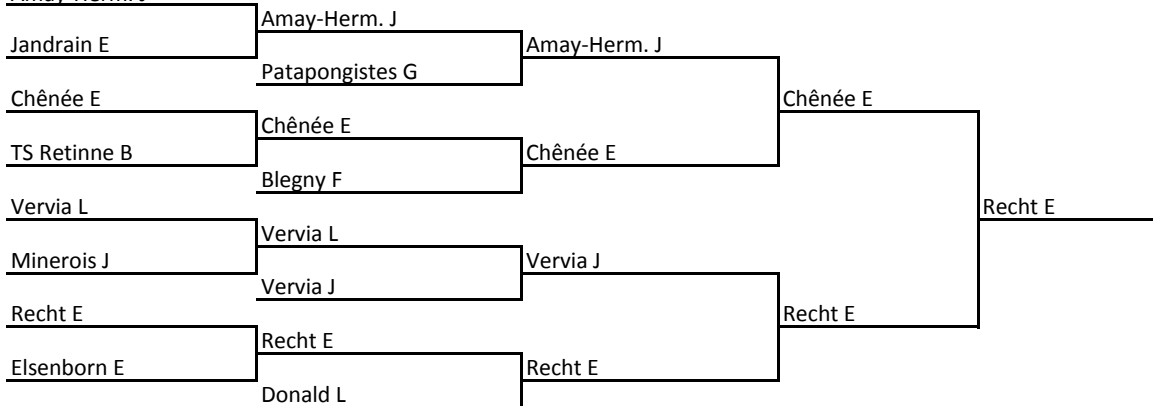

V 28 avril	19h30	Patapon	Amay-Herm. H - Wanze H	10-04		5B8
S 29 avril	19h00	Hollogne	Oupeye F - Aywaille G	05-09		5B9
V 28 avril	19h30	StR Bruyères	Visé G - Chênée D	09-07		5B10
S 29 avril	19h00	Pepinster	S.F.X. A - Minerois I	12-04		5B11
V 5 mai	19h30	Ans	Amay-Herm. H - Aywaille G	09-07		5B12
V 5 mai	19h30	TS Retinne	Visé G - S.F.X. A	10-06		5B13
S 13 mai	19h00	Chênée	Amay-Herm. H - Visé G	02-10		5B14

6

Div 6 : barrage des 3°

Amay-Herm. J

V 28 avril	19h30	Patapon	Amay-Herm. J - Jandrain E	09-07		6B1
V 28 avril	19h30	Prayon	Chênée E - TS Retinne B	08-08	31-31 561-547	6B2
V 28 avril	19h30	Pepinster	Vervia L - Minerois J	09-02		6B3
S 29 avril	19h00	S.F.X.	Recht E - Elsenborn E	09-04		6B4
Me 3 mai	19h30	Wanze	Amay-Herm. J - Patapongistes G	09-03		6B5
Ma 2 mai	19h30	Pal. Retinne	Chênée E - Blegny F	10-04		6B6
Me 3 mai	19h30	Tiège	Vervia L - Vervia J	08-08	26-33	6B7
Me 3 mai	19h30	Tiège	Recht E - Donald L	12-04		6B8
S 6 mai	19h00	Dolembreux	Amay-Herm. J - Chênée E	07-09		6B9
S 6 mai	19h00	Stavelot	Vervia J - Recht E	07-09		6B10
S 13 mai	19h00	Dolembreux	Chênée E - Recht E	03-09		6B11