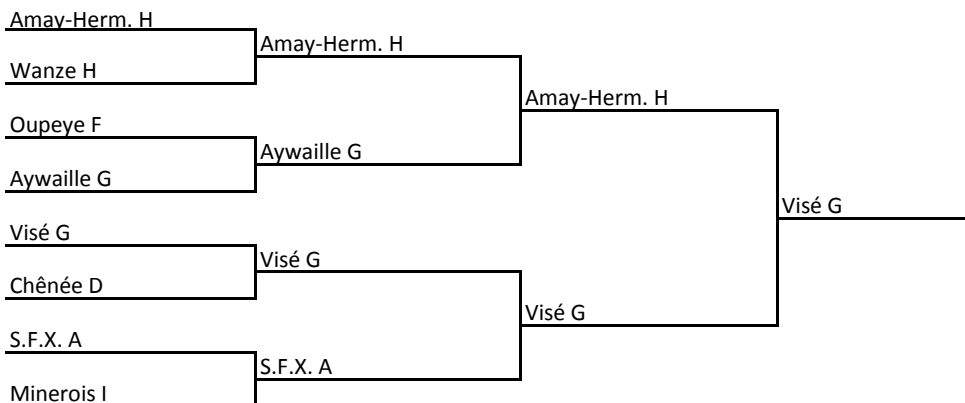

Div 5 : barrage des 10°