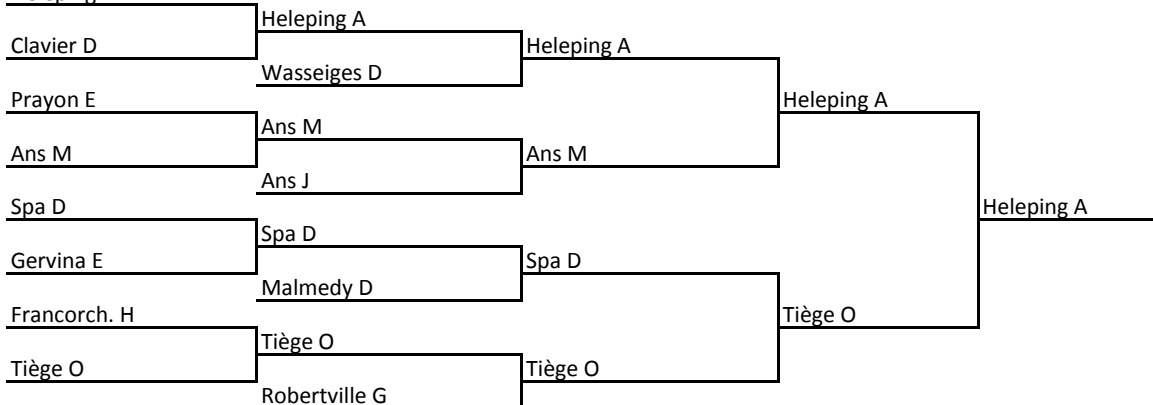

Div 6 : barrage des 4°

Heleping A

S 29 avril	19h00	Hollogne	Heleping A - Clavier D	10-06		6B12
S 29 avril	19h00	Donald	Prayon E - Ans M	07-09		6B13
L 24 avril	19h30	Spa	Spa D - Gervina E	08-08	32-30	6B14
V 28 avril	20h00	Stavelot	Francorch. H - Tiège O	03-09		6B15
Me 3 mai	19h30	Wanze	Heleping A - Wasseiges D	10-02		6B16
Me 3 mai	19h30	Pal. Retinne	Ans M - Ans J	09-07		6B17
Me 3 mai	19h30	Tiège	Spa D - Malmédy D	09-07		6B18
S 29 avril	19h00	Pepinster	Tiège O - Robertville G	09-01		6B19
V 5 mai	19h30	Astrid	Heleping A - Ans M	09-03		6B20
S 6 mai	19h00	Stavelot	Spa D - Tiège O	00-16		6B21
S 13 mai	19h00	Dolembreux	Heleping A - Tiège O	09-03		6B22

Réerves :

(à partir de la 3e place libre) Visé G - Amay-Herm. H - S.F.X. A - Aywaille G - Chênée D - Wanze H - Minerois I - Oupeye F - Recht E - Chênée E - Vervia J - Amay-Herm. J - Donald L - Blegny F - Vervia L - Patapongistes G - Elsenborn E - TS Retinne B - Jandrain E - Minerois J - Heleping A - Tiège O - Ans M - Spa D - Wasseiges D - Robertville G - Ans J - Malmédy D - Clavier D - Francorch. H - Prayon E - Gervina E