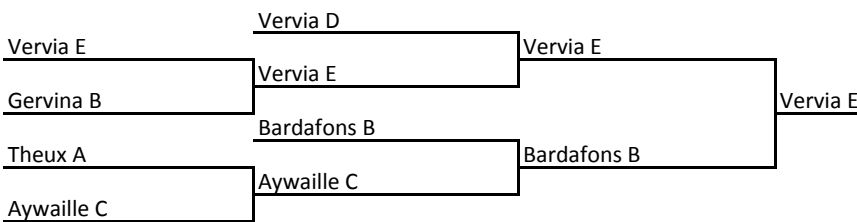

## Div 3 : Tour final des 1°

S 29 avril	19h00	Herve	Vervia E - Gervina B	09-07		3TF1
Me 26 avril	19h30	Tiège	Theux A - Aywaille C	07-09		3TF2
Me 3 mai	19h30	Tiège	Vervia D - Vervia E	07-09		3TF3
S 6 mai	19h00	Dolembreux	Bardafons B - Aywaille C	09-07		3TF4
V 12 mai	19h30	cftt Blegny	Vervia E - Bardafons B	09-07		3TF5