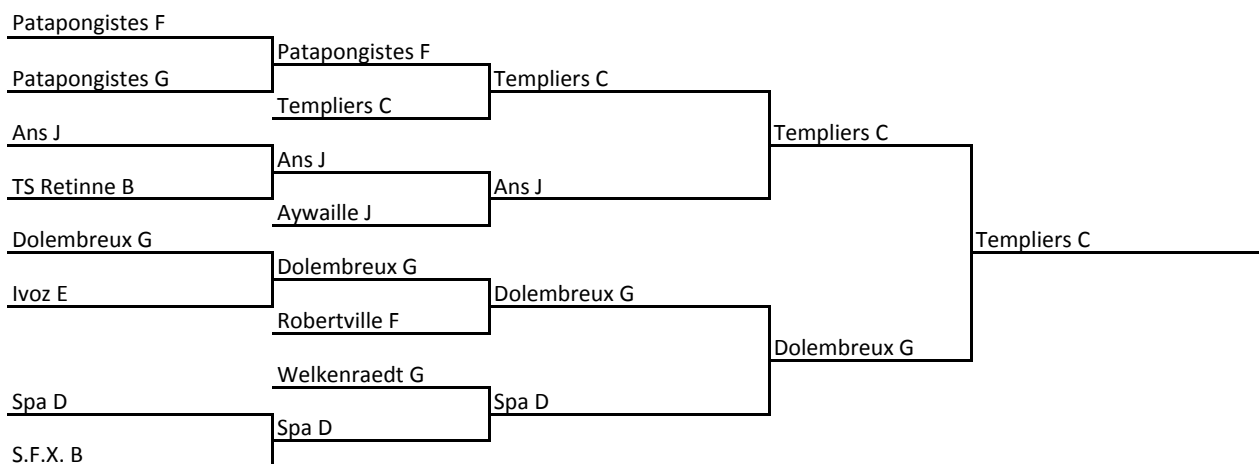

Div 6 : barrage des 3°

V 27 ou S 28 avril		Patapongistes	Patapongistes F - Patapong. G	10-06		6B1
V 27 avril	20h00	Dolembreux	Ans J - TS Retinne B	09-05		6B2
V 27 avril	20h00	Prayon	Dolembreux G - Ivoz E	09-07		6B3
S 28 avril	19h00	Dolembreux	Spa D - S.F.X. B	10-06		6B4
S 5 mai	19h00	Bardafons	Patapongistes F - Templiers C	03-09		6B5
V 4 mai	20h00	Chênée	Ans J - Aywaille J	09-04		6B6
S 5 mai	19h00	Tiège	Dolembreux G - Robertville F	09-07		6B7
V 4 mai	20h00	Vervia	Welkenraedt G - Spa D	03-13		6B8
S 12 mai	19h00	Tihange	Templiers C - Ans J	08-08	32-31	6B9
S 12 mai	19h00	Dison	Dolembreux G - Spa D	08-08	31-30	6B10
V 18 mai	20h00	Chênée	Templiers C - Dolembreux G	10-02		6B11