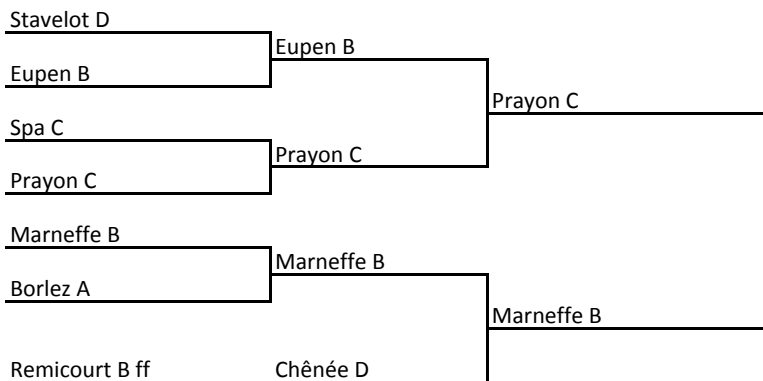

Div 5 : Tour final des 1°

Prayon C