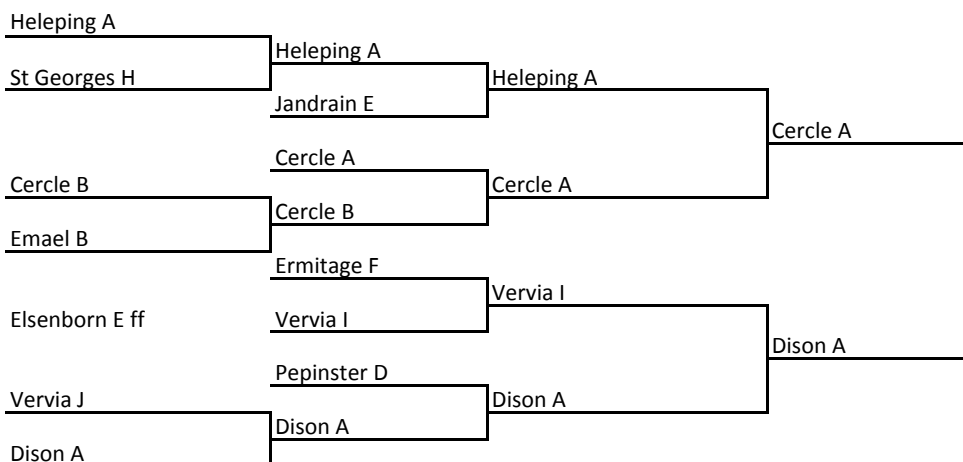

Div 6 : Tour final des 1°

Cercle A