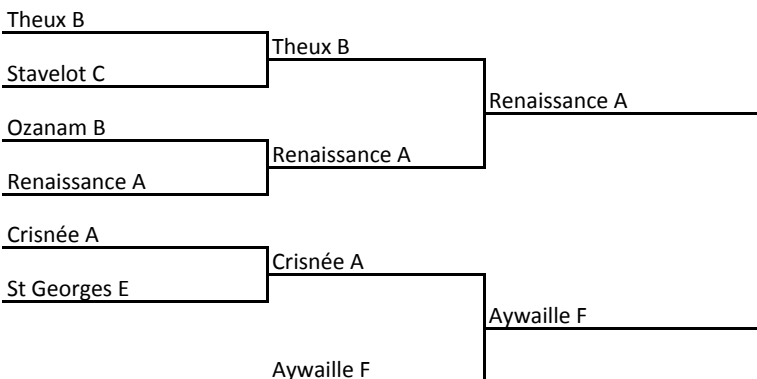

T.F. et barrages 17/18

Div 1 : Tour final des 1°

Amay A

V 25 mai 19h30 cftt Blegny Bettincourt A - Amay A
02-10

Div 2 : Tour final des 1°

Ninane A

Ermitage A ff

S 5 mai 19h00 S.F.X. Ninane A - Welkenraedt B
V 25 mai 19h30 cftt Blegny Ninane A - Minerois C

09-07
10-06

2TF1
2TF2

Div 3 : Tour final des 1°

Ninane C

S 12 mai 19h00 Herve Pingouin B - Orp C
V 18 mai 20h00 Chênée St Georges D - Pingouin B
V 18 mai 20h00 Chênée Ninane C - Ivoz C
V 25 mai 19h30 cftt Blegny Pingouin B - Ninane C

09-07
05-09
16-00 ff
04-09

3TF1
3TF2
3TF3
3TF4

Div 4 : Tour final des 1°

Aywaille F

S 5 mai 19h00 Tiège Theux B - Stavelot C
V 4 mai 20h00 TS Retinne Ozanam B - Renaissance A
V 4 mai 20h00 Bardafons Crisnée A - St Georges E
S 19 mai 19h00 S.F.X. Theux B - Renaissance A
S 19 mai 19h00 S.F.X. Crisnée A - Aywaille F
V 25 mai 19h30 cftt Blegny Renaissance A - Aywaille F