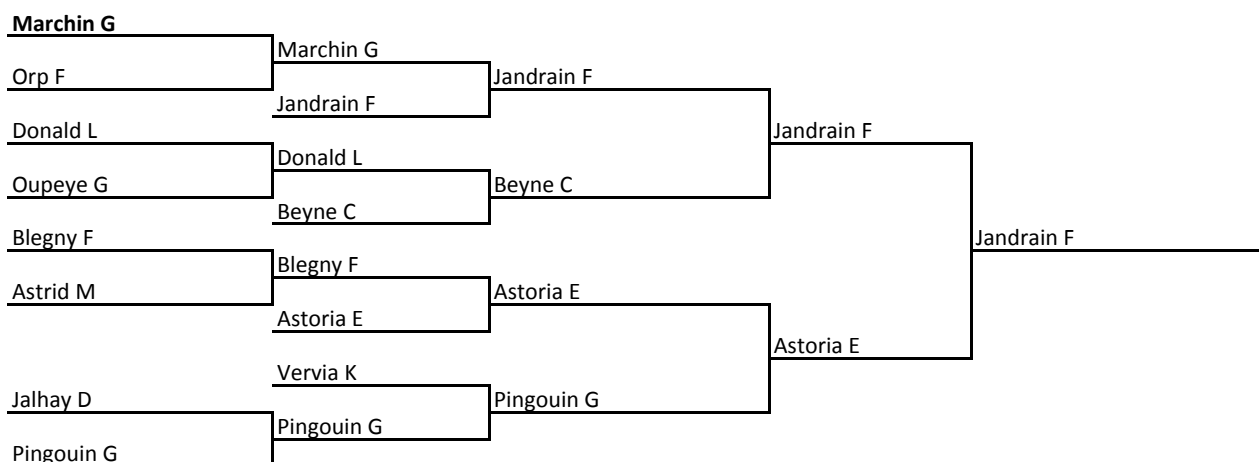

Div 6 : barrage des 4°

S 28 avril	19h00	Hollogne	Marchin G - Orp F	09-02		6B12
S 28 avril	19h00	Dolembreux	Donald L - Oupeye G	16-00		6B13
V 27 avril	20h00	Dolembreux	Blegny F - Astrid M	16-00	ff	6B14
S 28 avril	19h00	Pepinster	Jalhay D - Pingouin G	07-09		6B15
S 5 mai	19h00	Tihange	Marchin G - Jandrain F	07-09		6B16
V 4 mai	20h00	Chênée	Donald L - Beyne C	08-08	30-33	6B17
V 4 mai	20h00	Vervia	Blegny F - Astoria E	05-09		6B18
V 4 mai	20h00	Stavelot	Vervia K - Pingouin G	00-16	ff	6B19
S 12 mai	19h00	Tihange	Jandrain F - Beyne C	10-06		6B20
S 12 mai	19h00	Dison	Astoria E - Pingouin G	09-03		6B21
S 19 mai	19h00	S.F.X.	Jandrain F - Astoria E	09-07		6B22

Restent en P5 : Fallais B & Aywaille H & Vervia H & Tiège M : 1 montant et les 3 premières réserves (sans ordre)
Réserve 4 & + : Francorchamps H - Orp E - Oupeye F - Oupeye E - Templiers C - Dolembreux G - Ans J - Spa D - Patapongistes F - Robertville F - Aywaille J - Welkenraedt G - Ivoz E - TS Retinne B - S.F.X. B - Patapongistes G - Jandrain F - Astoria E - Beyne C - Pingouin G - Marchin G - Blegny F - Donald L - Vervia K - Jalhay D - Orp F - Astrid M - Oupeye G