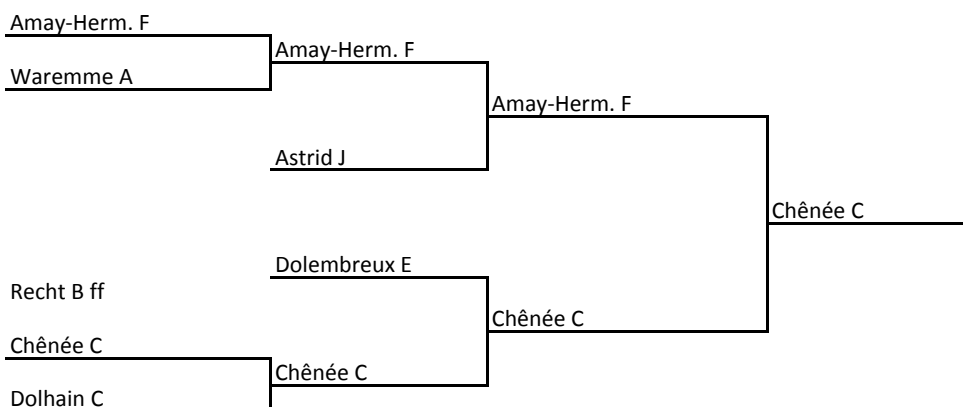

Div 3 : barrage des 3°

2 poules de 3

Poule 1 : Wanze D - R. Montegnée B - Patapongistes A

Poule 2 : Wasseiges A - StR Bruyères A - Astoria B

S 5 mai	19h00	Templiers	Wanze D - R. Montegnée B	07-09	3B1
S 5 mai	19h00	Tihange	Wasseiges A - StR Bruyères A	00-16 ff	3B2
S 12 mai	19h00	Tihange	R. Montegnée B - Patapongistes A	06-10	3B3
S 12 mai	19h00	Herve	StR Bruyères A - Astoria B	03-13	3B4
S 19 mai	19h00	Montzen Patapon	Patapongistes A - Wanze D	10-06	3B5
S 19 mai	19h00	TS Retinne	Astoria B - Wasseiges A	16-00 ff	3B6
S 26 mai	19h00	Donald	Patapongistes A - Astoria B	09-07	3B7
S 26 mai	19h00	Donald	R. Montegnée B - StR Bruyères A	09-03	3B8
S 26 mai	19h00	Donald	Wanze D - Wasseiges A	16-00 ff	3B9

Réserves : Chiroux B - Wanze C - Astrid G - Tiège G - Patapongistes A - Astoria B - R. Montegnée B - StR Bruyères A - Wasseiges A

Div 3 : tous les 10° restent en division 3

Div 4 : barrage des 3°

V 27 avril	20h00	Hollogne	Amay-Herm. F - Waremme A	11-05	4B1
V 27 avril	20h00	Prayon	Chênée C - Dolhain C	09-05	4B2
V 4 mai	20h00	Chênée	Amay-Herm. F - Astrid J	10-06	4B3
V 4 mai	20h00	Vervia	Dolembreux E - Chênée C	04-10	4B4
S 12 mai	19h00	Herve	Amay-Herm. F - Chênée C	04-10	4B5