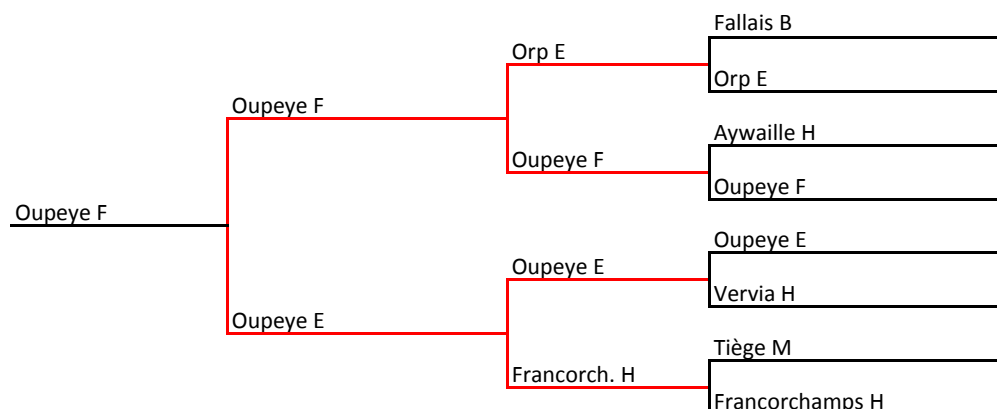

Div 5 : barrage des 10°

S 28 avril	19h00	Hollogne	Fallais B - Orp E	10-02	5B11
S 28 avril	19h00	Dolembreux	Aywaille H - Oupeye F	09-03	5B12
S 28 avril	19h00	Dolembreux	Oupeye E - Vervia H	03-09	5B13
S 28 avril	19h00	Pepinster	Tiège M - Francorchamps H	10-00	5B14
V 4 mai	20h00	Chênée	Orp E - Oupeye F	09-07	5B15
S 5 mai	19h00	S.F.X.	Oupeye E - Francorchamps H	03-09	5B16
S 12 mai	19h00	Herve	Oupeye F - Oupeye E	16-00 ff	5B17