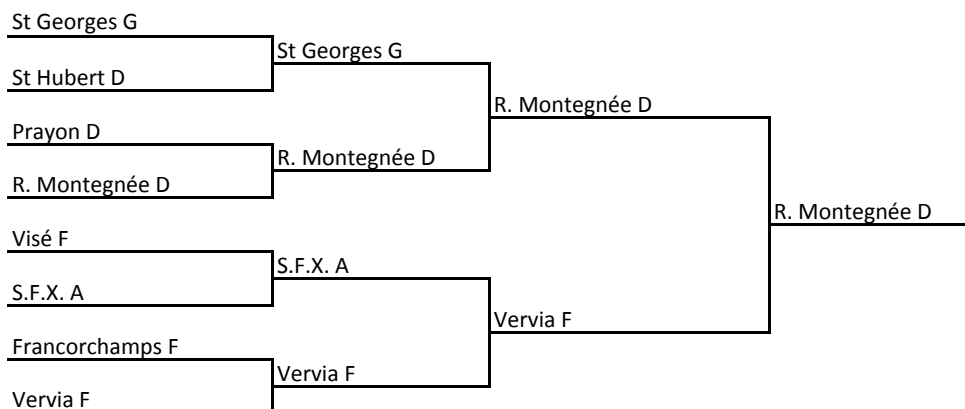

Div 5 : barrage des 3°

V 4 mai	20h00	Bardafons	St Georges G - St Hubert D	09-07	5B1
S 5 mai	19h00	TS Retinne	Prayon D - R. Montegnée D	05-11	5B2
V 4 mai	20h00	Vervia	Visé F - S.F.X. A	04-12	5B3
V 4 mai	20h00	Stavelot	Francorchamps F - Vervia F	04-10	5B4
V 11 mai	20h00	Montzen	St Georges G - R. Montegnée D	00-16 ff	5B5
V 11 mai	20h00	Montzen	S.F.X. A - Vervia F	03-13	5B6
V 18 mai	20h00	Chênée	R. Montegnée D - Vervia F	11-05	5B7

Div 5 : barrage des 4°

Poule de 3 Beyne B - StR Bruyères D - Robertville E

V 27 avril	20h00	Dolembreux	Beyne B - StR Bruyères D	08-08 34-27	5B8
V 4 mai	20h00	TS Retinne	StR Bruyères D - Robertville E	11-05	5B9
S 12 mai	19h00	Dison	Robertville E - Beyne B	07-09	5B10

Réserves :

"Réserve 1 = dernière place des 10e de P4 (barrages non jouées pour ne déterminer qu'une réserve)
- R. Montegnée D - Vervia F - St Georges G - S.F.X. A - Prayon D - Francorchamps F - St Hubert D -
Visé F - Beyne B - StR Bruyères D - Robertville E

R. Montegnée D ne montera donc que lors du 2e désistement